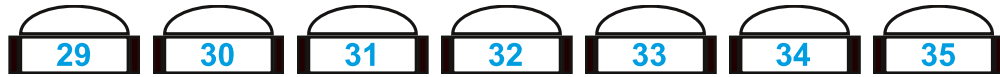

Unser vorübergehender Bestuhlungsplan, während der gesetzlichen Corona-Auflagen
Die Vorstellungen finden dann unter den jeweilig gültigen Corona-Regelungen statt

Bühne