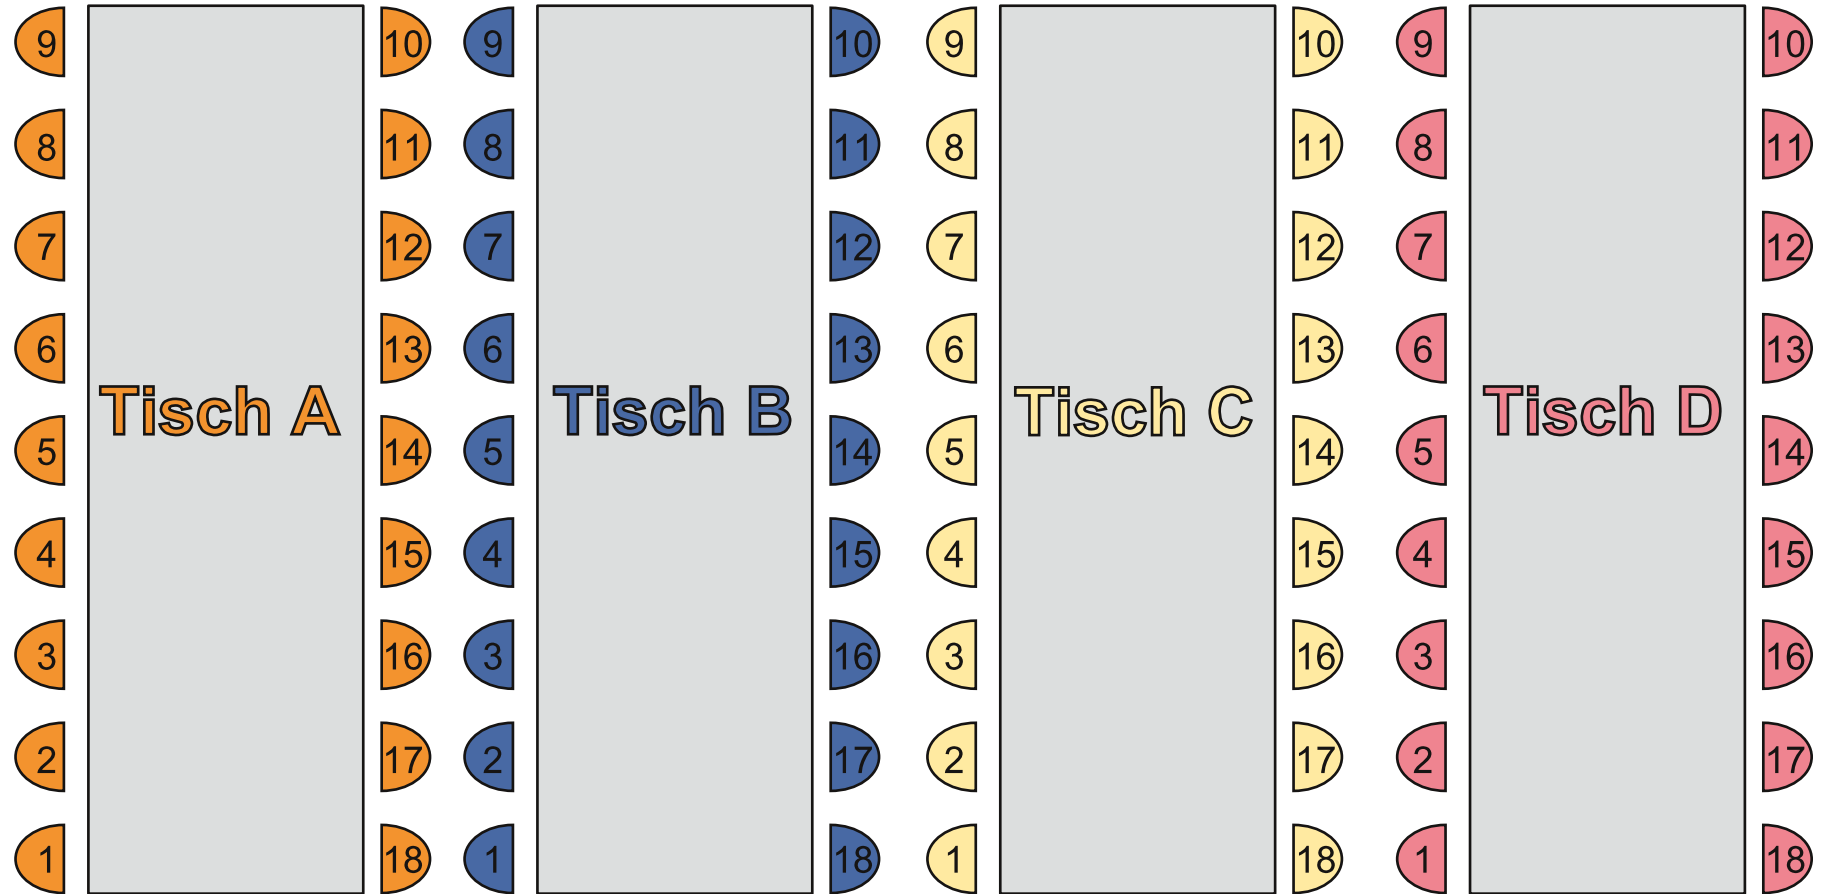

RIMPARER THEATERHERBST

Bestuhlungsplan

EINTRITTSPREIS: Euro 10,--

Bühne